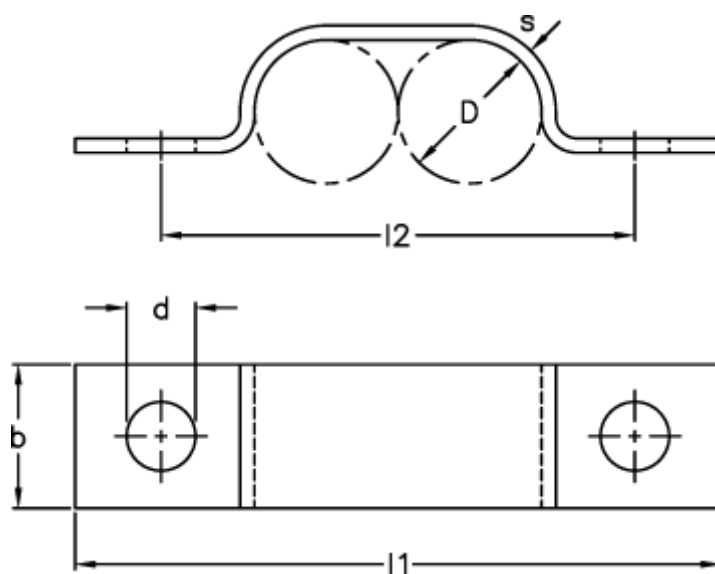

Varenummer: 025128980206
Beskrivelse: Norma rørbøjle type 512
BSL 2 x 6 DIN 72573 W1

Mål

$b = 10$
 $D = 6$
 $d = 4.8$
 $l1 = 38$
 $l2 = 26$
 $s = 1.0$